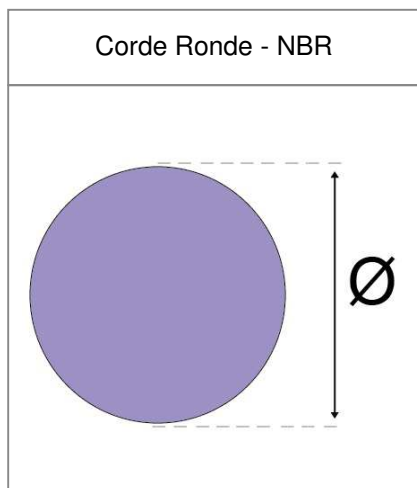

Ø	Dureté	Couleur	N° article
1	70° Sh.	noir	1021001
1,5	70° Sh.	noir	1021002
1,78	70° Sh.	noir	1021004
2	70° Sh.	noir	1106204
	70° Sh.	noir	1021005
2,4	70° Sh.	noir	1021006
2,5	70° Sh.	noir	1021007
2,62	70° Sh.	noir	1021008
3	90° Sh.	noir	1104266
	70° Sh.	noir	1021009
3,2	70° Sh.	noir	1021036
3,53	90° Sh.	noir	1104267
	70° Sh.	noir	1021010
4	90° Sh.	noir	1104268
	70° Sh.	noir	1021011
4,5	90° Sh.	noir	1104269
	70° Sh.	noir	1021012
5	90° Sh.	noir	1104270
	70° Sh.	noir	1021013
5,33	70° Sh.	noir	1021014
	90° Sh.	noir	1104271
5,5	70° Sh.	noir	1021015
5,7	70° Sh.	noir	1021038
6	70° Sh.	noir	1102004
	70° Sh.	noir	1021016
	90° Sh.	noir	1104272
6,5	70° Sh.	noir	1021017
7	70° Sh.	noir	1021018
	90° Sh.	noir	1104273
7,5	70° Sh.	noir	1021019
8	70° Sh.	noir	1021020
8,4	70° Sh.	noir	1105845
8,5	70° Sh.	noir	1103230
9	70° Sh.	noir	1021021
9,5	70° Sh.	noir	1021022
10	70° Sh.	noir	1021023
11	70° Sh.	noir	1021024
12	70° Sh.	noir	1021025
13	45° Sh.	noir	1021042
	70° Sh.	noir	1021026
14	45° Sh.	noir	1021043
	70° Sh.	noir	1021027

Ø	Dureté	Couleur	N° article
15	70° Sh.	noir	1021028
16	70° Sh.	noir	1103317
	70° Sh.	noir	1104354
18	70° Sh.	noir	1021029
20	70° Sh.	noir	1021030
22	70° Sh.	noir	1021031
25	70° Sh.	noir	1021032
30	70° Sh.	noir	1021037
32	70° Sh.	noir	1021000

Ø	Dureté	Couleur	N° article
1,5	70° Sh.	noir	1102397
1,78	70° Sh.	noir	1021072
2	70° Sh.	noir	1021073
2,4	70° Sh.	noir	1105233
2,5	70° Sh.	noir	1021074
2,62	70° Sh.	noir	1105688
3	70° Sh.	noir	1021075
3,5	70° Sh.	noir	1021076
4	70° Sh.	noir	1021077
4,5	70° Sh.	noir	1021078
5	70° Sh.	noir	1021079
5,33	70° Sh.	noir	1021080
5,7	70° Sh.	noir	1021081
6	70° Sh.	noir	1021082
7	70° Sh.	noir	1021083
8	70° Sh.	noir	1021084
9	70° Sh.	noir	1021085
10	70° Sh.	noir	1021086
11	70° Sh.	noir	1021087
12	70° Sh.	noir	1021088
13	70° Sh.	noir	1021089
14	70° Sh.	noir	2053462
15	75° Sh.	noir	1021090
16	70° Sh.	noir	1021091