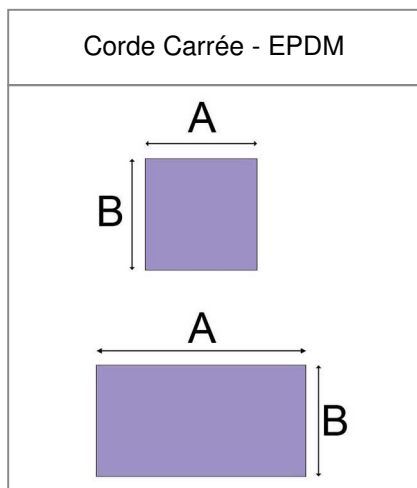

A	B	Type	Dureté	N° article
5	5	Carré	45°Sh	1101794
6	6	Carré	45°Sh.	1107885
8	8	Carré	45°Sh	1103703
10	10	Carré	45°Sh.	1107886
12	10	Rect.	45°Sh.	1107887
	12	Carré	45°Sh	1103701
15	10	Rect.	45°Sh.	1107888
	15	Carré	45°Sh.	1107889
20	12	Rect.	45°Sh.	1107890
	20	Carré	45°Sh.	1104730
25	20	Rect.	45°Sh.	1107891
	25	Carré	45°Sh.	1107892
30	15	Carré	45°Sh.	1107893